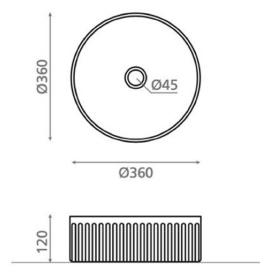

Leveransinnehåll

Handfat utan bräddavlopp och utan blandarhål (bottenventil, ej stängningsbar och vattenlås skall beställas separat)

Nedladdningar

- Bruksanvisning
- Skötsel- och underhållsinstruktioner

Rekommenderade tillbehör