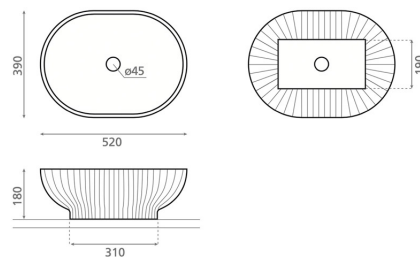

CERVINO OVAL

solid surface turkos 390x520x180 mm

Artikelnummer 9251**Produktbeskrivning**

Den tidlösa och minimalistiska designen hos handfatet Cervino gör det till ett perfekt val för ett skandinaviskt hem. Det monteras ovanpå en bänkskiva (toppmontering) och blandaren kan vid behov installeras antingen bredvid eller bakom tvättstället. Tvättstället är tillverkat av slitstarkt syntetiskt solid surface-kompositmaterial med en stilrent slät och lättstädad yta. Produkten levereras utan bottenventil och vattenlås. Tvättställsmodellen har inget bräddavlopp.

**Specifikationer**

- Tvättställ material: Solid surface
- Diskho monteringsätt: Bänktvättställ
- Tvättställ färg: Turkos

**Leveransinnehåll**

Handfat utan bräddavlopp och utan blandarhål (bottenventil, ej stängningsbar och vattenlås skall beställas separat)