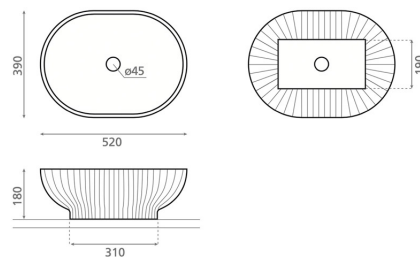

CERVINO OVAL

solid surface metall grå 390x520x180 mm

Artikelnummer 9250

Produktbeskrivning

Den tidlösa och minimalistiska designen hos handfatet Cervino gör det till ett perfekt val för ett skandinaviskt hem. Det monteras ovanpå en bänkskiva (toppmontering) och blandaren kan vid behov installeras antingen bredvid eller bakom tvättstället. Tvättstället är tillverkat av slitstarkt syntetiskt solid surface-kompositmaterial med en stilrent slät och lättstädad yta. Produkten levereras utan bottenventil och vattenlås. Tvättställsmodellen har inget bräddavlopp.

Specifikationer

- Tvättställ material: Solid surface
- Diskho monteringsätt: Bänktvättställ
- Tvättställ färg: Metall grå

Leveransinnehåll

Handfat utan bräddavlopp och utan blandarhål (bottenventil, ej stängningsbar och vattenlås skall beställas separat)