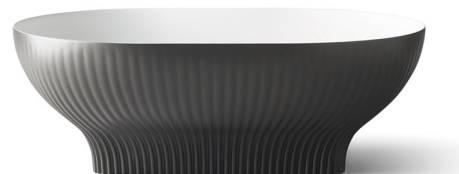

CERVINO OVAL

solid surface metall grå 390x520x180 mm

Artikelnummer 9250

Produktbeskrivning

Den tidlösa och minimalistiska designen hos handfatet Cervino gör det till ett perfekt val för ett skandinaviskt hem. Det monteras ovanpå en bänkskiva (toppmontering) och blandaren kan vid behov installeras antingen bredvid eller bakom tvättstället. Tvättstället är tillverkat av slitstarkt syntetiskt solid surface-kompositmaterial med en stilrent slät och lättstädad yta. Produkten levereras utan bottenventil och vattenlås. Tvättställsmodellen har inget bräddavlopp.

Specifikationer

- Tvättställ material: Solid surface
- Diskho monteringsätt: Bänktvättställ
- Tvättställ färg: Metall grå

Leveransinnehåll

Handfat utan bräddavlopp och utan blandarhål (bottenventil, ej stängningsbar och vattenlås skall beställas separat)