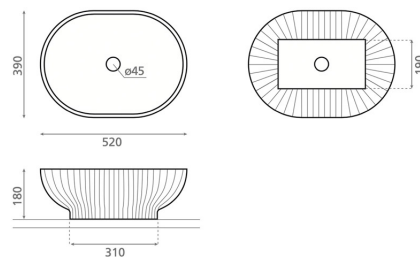

CERVINO OVAL

solid surface ljusgrå 390x520x180 mm

Artikelnummer 9249**Produktbeskrivning**

Den tidlösa och minimalistiska designen hos handfatet Cervino gör det till ett perfekt val för ett skandinaviskt hem. Det monteras ovanpå en bänkskiva (toppmontering) och blandaren kan vid behov installeras antingen bredvid eller bakom tvättstället. Tvättstället är tillverkat av slitstarkt syntetiskt solid surface-kompositmaterial med en stilrent slät och lättstädad yta. Produkten levereras utan bottenventil och vattenlås. Tvättställsmodellen har inget bräddavlopp.

**Specifikationer**

- Tvättställ material: Solid surface
- Diskho monteringsätt: Bänktvättställ
- Tvättställ färg: Ljusgrå

**Leveransinnehåll**

Handfat utan bräddavlopp och utan blandarhål (bottenventil, ej stängningsbar och vattenlås skall beställas separat)