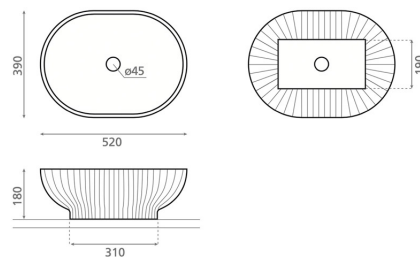

CERVINO OVAL

solid surface vit 390x520x180 mm

Artikelnummer 9248**Produktbeskrivning**

Den tidlösa och minimalistiska designen hos handfatet Cervino gör det till ett perfekt val för ett skandinaviskt hem. Det monteras ovanpå en bänkskiva (toppmontering) och blandaren kan vid behov installeras antingen bredvid eller bakom tvättstället. Tvättstället är tillverkat av slitstarkt syntetiskt solid surface-kompositmaterial med en stilrent slät och lättstädad yta. Produkten levereras utan bottenventil och vattenlås. Tvättställsmodellen har inget bräddavlopp.

**Specifikationer**

- Tvättställ material: Solid surface
- Diskho monteringsätt: Bänktvättställ
- Tvättställ färg: Vit

**Leveransinnehåll**

Handfat utan bräddavlopp och utan blandarhål (bottenventil, ej stängningsbar och vattenlås skall beställas separat)