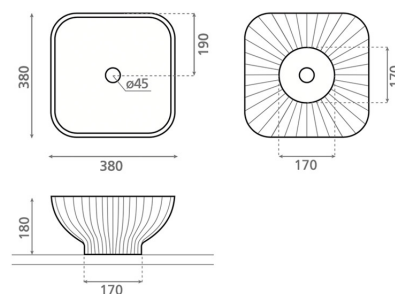

CERVINO CUADRADO

solid surface turkos 380x380x180 mm

Artikelnummer 9247**Produktbeskrivning**

Den tidlösa och minimalistiska designen hos handfatet Cervino gör det till ett perfekt val för ett skandinaviskt hem. Det monteras ovanpå en bänkskiva (toppmontering) och blandaren kan vid behov installeras antingen bredvid eller bakom tvättstället. Tvättstället är tillverkat av slitstarkt syntetiskt solid surface-kompositmaterial med en stilrent slät och lättstädad yta. Produkten levereras utan bottenventil och vattenlås. Tvättställsmodellen har inget bräddavlopp.

**Specifikationer**

- Tvättställ material: Solid surface
- Diskho monteringsätt: Bänktvättställ
- Tvättställ färg: Turkos

**Leveransinnehåll**

Handfat utan bräddavlopp och utan blandarhål (bottenventil, ej stängningsbar och vattenlås skall beställas separat)