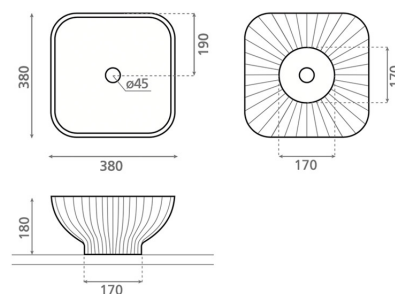

Specifikationer

- Tvättställ material: Solid surface
- Diskho monteringsätt: Bänktvättställ
- Tvättställ färg: Metall grå