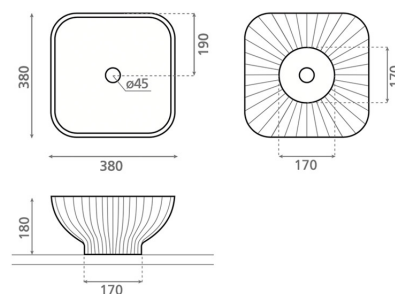

CERVINO CUADRADO

solid surface ljusgrå 380x380x180 mm

Artikelnummer 9245**Produktbeskrivning**

Den tidlösa och minimalistiska designen hos handfatet Cervino gör det till ett perfekt val för ett skandinaviskt hem. Det monteras ovanpå en bänkskiva (toppmontering) och blandaren kan vid behov installeras antingen bredvid eller bakom tvättstället. Tvättstället är tillverkat av slitstarkt syntetiskt solid surface-kompositmaterial med en stilrent slät och lättstädad yta. Produkten levereras utan bottenventil och vattenlås. Tvättställsmodellen har inget bräddavlopp.

**Specifikationer**

- Tvättställ material: Solid surface
- Diskho monteringsätt: Bänktvättställ
- Tvättställ färg: Ljusgrå

**Leveransinnehåll**

Handfat utan bräddavlopp och utan blandarhål (bottenventil, ej stängningsbar och vattenlås skall beställas separat)