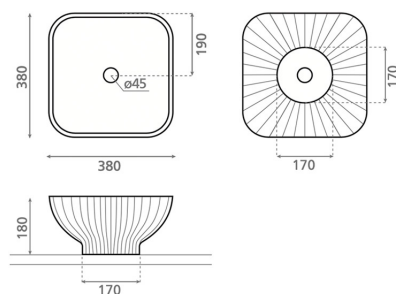

CERVINO CUADRADO

solid surface vit 380x380x180 mm

Artikelnummer 9244**Produktbeskrivning**

Den tidlösa och minimalistiska designen hos handfatet Cervino gör det till ett perfekt val för ett skandinaviskt hem. Det monteras ovanpå en bänkskiva (toppmontering) och blandaren kan vid behov installeras antingen bredvid eller bakom tvättstället. Tvättstället är tillverkat av slitstarkt syntetiskt solid surface-kompositmaterial med en stilrent slät och lättstädad yta. Produkten levereras utan bottenventil och vattenlås. Tvättställsmodellen har inget bräddavlopp.

**Specifikationer**

- Tvättställ material: Solid surface
- Diskho monteringsätt: Bänktvättställ
- Tvättställ färg: Vit

**Leveransinnehåll**

Handfat utan bräddavlopp och utan blandarhål (bottenventil, ej stängningsbar och vattenlås skall beställas separat)