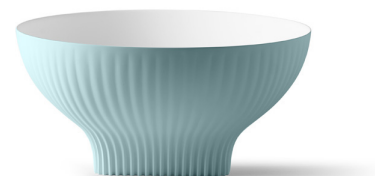

CERVINO CIRCULAR

solid surface turkos 380x380x180 mm

Artikelnummer 9243

Produktbeskrivning

Den tidlösa och minimalistiska designen hos handfatet Cervino gör det till ett perfekt val för ett skandinaviskt hem. Det monteras ovanpå en bänkskiva (toppmontering) och blandaren kan vid behov installeras antingen bredvid eller bakom tvättstället. Tvättstället är tillverkat av slitstarkt syntetiskt solid surface-kompositmaterial med en stilrent slät och lättstädad yta. Produkten levereras utan bottenventil och vattenlås. Tvättställsmodellen har inget bräddavlopp.

Specifikationer

- Tvättställ material: Solid surface
- Diskho monteringsätt: Bänktvättställ
- Tvättställ färg: Turkos

Leveransinnehåll

Handfat utan bräddavlopp och utan blandarhål (bottenventil, ej stängningsbar och vattenlås skall beställas separat)