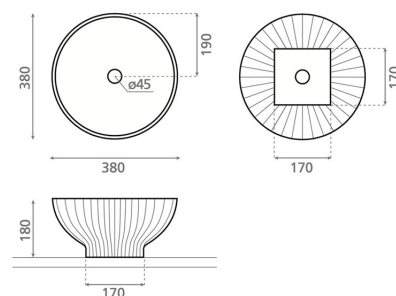

CERVINO CIRCULAR

solid surface turkos 380x380x180 mm

Artikelnummer 9243

Produktbeskrivning

Den tidlösa och minimalistiska designen hos handfatet Cervino gör det till ett perfekt val för ett skandinaviskt hem. Det monteras ovanpå en bänkskiva (toppmontering) och blandaren kan vid behov installeras antingen bredvid eller bakom tvättstället. Tvättstället är tillverkat av slitstarkt syntetiskt solid surface-kompositmaterial med en stilrent slät och lättstädad yta. Produkten levereras utan bottenventil och vattenlås. Tvättställsmodellen har inget bräddavlopp.

Specifikationer

- Tvättställ material: Solid surface
- Diskho monteringsätt: Bänktvättställ
- Tvättställ färg: Turkos

Leveransinnehåll

Handfat utan bräddavlopp och utan blandarhål (bottenventil, ej stängningsbar och vattenlås skall beställas separat)