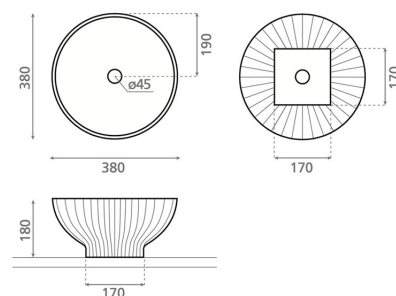

CERVINO CIRCULAR

solid surface metall grå 380x380x180 mm

Artikelnummer 9242

Produktbeskrivning

Den tidlösa och minimalistiska designen hos handfatet Cervino gör det till ett perfekt val för ett skandinaviskt hem. Det monteras ovanpå en bänkskiva (toppmontering) och blandaren kan vid behov installeras antingen bredvid eller bakom tvättstället. Tvättstället är tillverkat av slitstarkt syntetiskt solid surface-kompositmaterial med en stilrent slät och lättstädad yta. Produkten levereras utan bottenventil och vattenlås. Tvättställsmodellen har inget bräddavlopp.

Specifikationer

- Tvättställ material: Solid surface
- Diskho monteringsätt: Bänktvättställ
- Tvättställ färg: Metall grå

Leveransinnehåll

Handfat utan bräddavlopp och utan blandarhål (bottenventil, ej stängningsbar och vattenlås skall beställas separat)