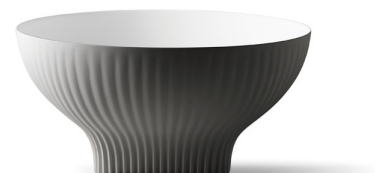

CERVINO CIRCULAR

solid surface metall grå 380x380x180 mm

Artikelnummer 9242

Produktbeskrivning

Den tidlösa och minimalistiska designen hos handfatet Cervino gör det till ett perfekt val för ett skandinaviskt hem. Det monteras ovanpå en bänkskiva (toppmontering) och blandaren kan vid behov installeras antingen bredvid eller bakom tvättstället. Tvättstället är tillverkat av slitstarkt syntetiskt solid surface-kompositmaterial med en stilrent slät och lättstädad yta. Produkten levereras utan bottenventil och vattenlås. Tvättställsmodellen har inget bräddavlopp.

Specifikationer

- Tvättställ material: Solid surface
- Diskho monteringsätt: Bänktvättställ
- Tvättställ färg: Metall grå

Leveransinnehåll

Handfat utan bräddavlopp och utan blandarhål (bottenventil, ej stängningsbar och vattenlås skall beställas separat)