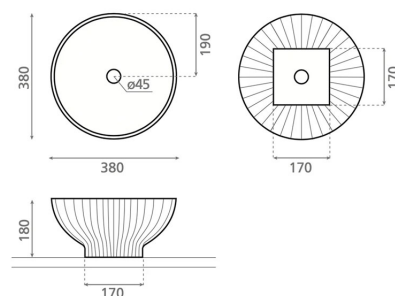

Specifikationer

- Tvättställ material: Solid surface
- Diskho monteringsätt: Bänktvättställ
- Tvättställ färg: Ljusgrå