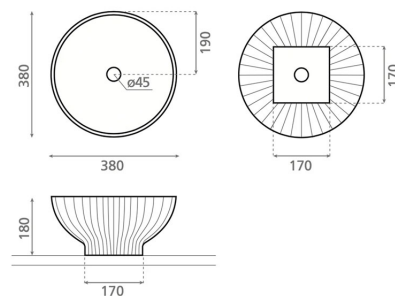

CERVINO CIRCULAR

solid surface vit 380x380x180 mm

Artikelnummer 9240

Produktbeskrivning

Den tidlösa och minimalistiska designen hos handfatet Cervino gör det till ett perfekt val för ett skandinaviskt hem. Det monteras ovanpå en bänkskiva (toppmontering) och blandaren kan vid behov installeras antingen bredvid eller bakom tvättstället. Tvättstället är tillverkat av slitstarkt syntetiskt solid surface-kompositmaterial med en stilrent slät och lättstädad yta. Produkten levereras utan bottenventil och vattenlås. Tvättställsmodellen har inget bräddavlopp.

Specifikationer

- Tvättställ material: Solid surface
- Diskho monteringsätt: Bänktvättställ
- Tvättställ färg: Vit

Leveransinnehåll

Handfat utan bräddavlopp och utan blandarhål (bottenventil, ej stängningsbar och vattenlås skall beställas separat)