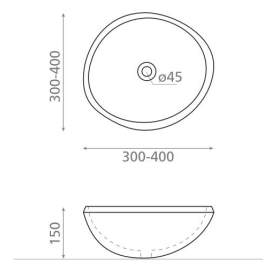

RIO 30-40

grå sten 300x400x150 mm

Artikelnummer 8615**Produktbeskrivning****Specifikationer**

- Altaan kiinnitystapa: Fristående
- Kylpyhuonealtaan väri: Grå

**Leveransinnehåll**

- handfat

**Nedladdningar**