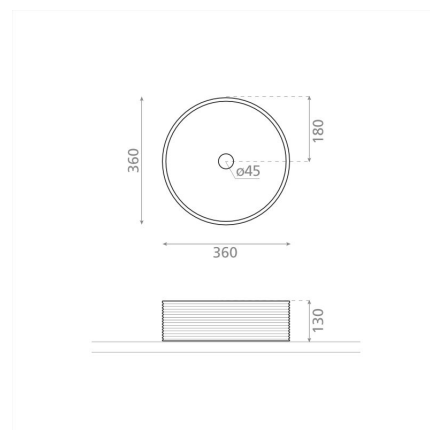

PAPUA C DORENG

sten grå 360x360x130 mm

Artikelnummer 8614**Produktbeskrivning****Specifikationer**

- Altaan kiinnitystapa: Fristående
- Kylpyhuonealtaan väri: Grå

**Leveransinnehåll**

- handfat

**Nedladdningar**