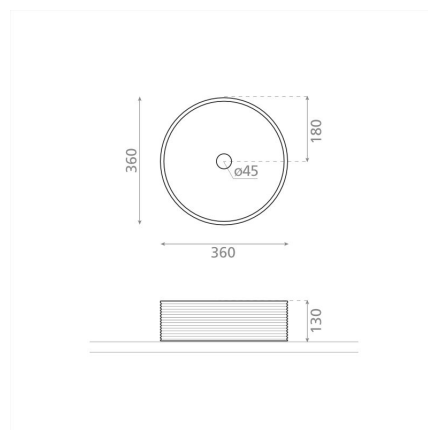

**PAPUA C BEIGE**

sten beige 360x360x130 mm

**Artikelnummer 8613****Produktbeskrivning****Specifikationer**

- Altaan kiinnitystapa: Fristående
- Kylpyhuonealtaan väri: Beige

**Leveransinnehåll**

- handfat

**Nedladdningar**