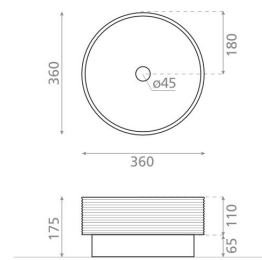

PAPUA B BEIGE

sten beige 360x360x175 mm

Artikelnummer 8611**Produktbeskrivning****Specifikationer**

- Altaan kiinnitystapa: Fristående
- Kylpyhuonealtaan väri: Beige

**Leveransinnehåll**

- handfat

**Nedladdningar**