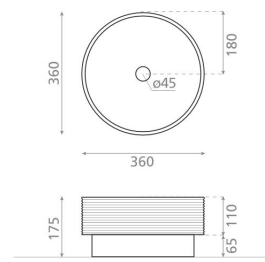

Specifikationer

- Altaan kiinnitystapa: Fristående
- Kylpyhuonealtaan väri: Grå

Leveransinnehåll

- handfat

Nedladdningar

- Bruksanvisning
- Huolto- ja hoito-ohje

Rekommenderade tillbehör