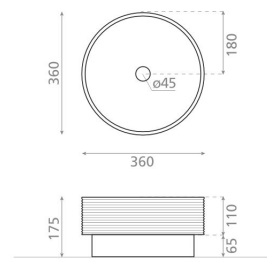

PAPUA A BEIGE

sten beige 360x360x175 mm

Artikelnummer 8609**Produktbeskrivning****Specifikationer**

- Altaan kiinnitystapa: Fristående
- Kylpyhuonealtaan väri: Beige

**Leveransinnehåll**

- handfat

**Nedladdningar**