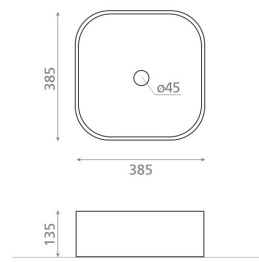

**MORELLA CUADRADO**

sten beige 385x385x135 mm

**Artikelnummer 8607****Produktbeskrivning****Specifikationer**

- Altaan kiinnitystapa: Fristående
- Kylpyhuonealtaan väri: Beige

**Leveransinnehåll**

- handfat