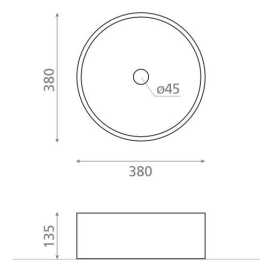

MORELLA CIRCULAR

sten beige 380x380x135 mm

Artikelnummer 8606**Produktbeskrivning****Specifikationer**

- Altaan kiinnitystapa: Fristående
- Kylpyhuonealtaan väri: Beige

**Leveransinnehåll**

- handfat

**Nedladdningar**