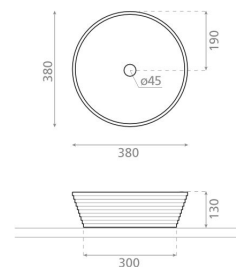

**MIMIKA C DORENG**

sten grå 380x380x130 mm

**Artikelnummer 8605****Produktbeskrivning****Specifikationer**

- Altaan kiinnitystapa: Fristående
- Kylpyhuonealtaan väri: Grå

**Leveransinnehåll**

- handfat

**Nedladdningar**