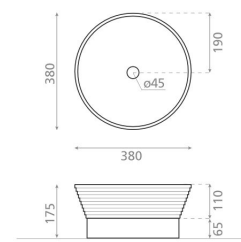

**MIMIKA DORENG**

sten grå 380x380x175 mm

**Artikelnummer 8603****Produktbeskrivning****Specifikationer**

- Altaan kiinnitystapa: Fristående
- Kylpyhuonealtaan väri: Grå

**Leveransinnehåll**

- handfat

**Nedladdningar**