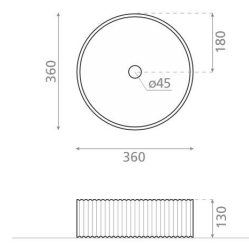

MAPPI C DORENG

sten grå 360x360x130 mm

Artikelnummer 8601**Produktbeskrivning****Specifikationer**

- Altaan kiinnitystapa: Fristående
- Kylpyhuonealtaan väri: Grå

**Leveransinnehåll**

- handfat

**Nedladdningar**