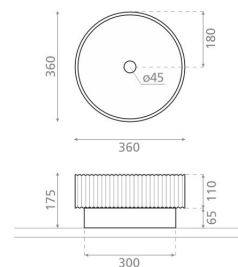

MAPPI DORENG

grå sten 360x360x175 mm

Artikelnummer 8599**Produktbeskrivning****Specifikationer**

- Altaan kiinnitystapa: Fristående
- Kylpyhuonealtaan väri: Grå

**Leveransinnehåll**

- handfat

**Nedladdningar**