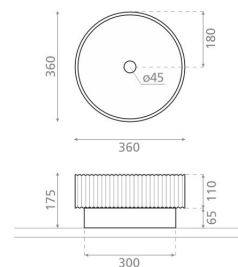

**MAPPI BEIGE**

beige sten 360x360x175 mm

**Artikelnummer 8598****Produktbeskrivning****Specifikationer**

- Altaan kiinnitystapa: Fristående
- Kylpyhuonealtaan väri: Beige

**Leveransinnehåll**

- handfat

**Nedladdningar**