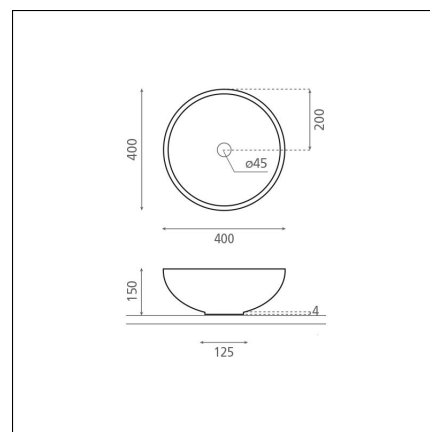

### Specifikationer

- Material: Posliini
- Altaan kiinnitystapa: Fristående
- Kylpyhuonealtaan väri: Grå

Leveransinnehåll

Nedladdningar

- Bruksanvisning