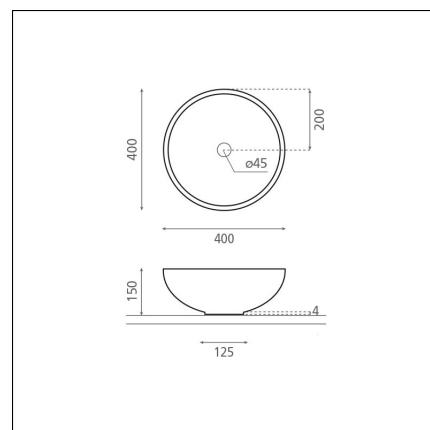

Artikelnummer 8591**Produktbeskrivning****Specifikationer**

- Material: posliini
- Altaan kiinnitystapa: Fristående
- Kylpyhuonealtaan väri: Grå

**Leveransinnehåll****Nedladdningar**

- Bruksanvisning

Rekommenderade tillbehör