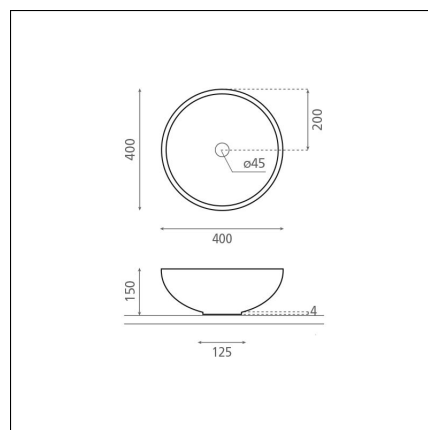

Artikelnummer 8590

Produktbeskrivning

Specifikationer

- Material: posliini
- Altaan kiinnitystapa: Fristående
- Kylpyhuonealtaan väri: Harmaa musta

Leveransinnehåll

Nedladdningar

- Bruksanvisning

Rekommenderade tillbehör