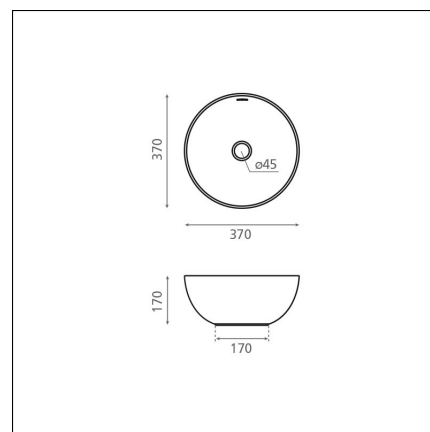

## Artikelnummer 8586

### Specifikationer

- Material: posliini
- Altaan kiinnitystapa: Fristående
- Kylpyhuonealtaan väri: Sininen

Leveransinnehåll

Nedladdningar

- Bruksanvisning