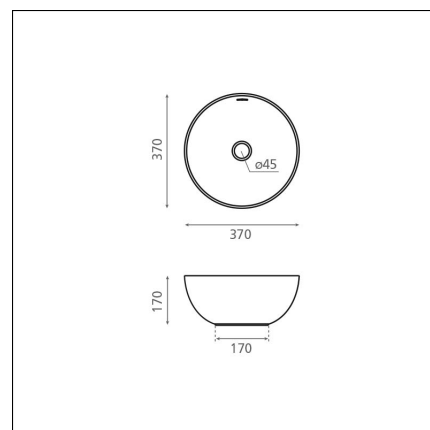

Artikelnummer 8585

Produktbeskrivning

Specifikationer

- Material: posliini
- Altaan kiinnitystapa: Fristående
- Kylpyhuonealtaan väri: Ruskea

Leveransinnehåll

Nedladdningar

- Bruksanvisning

Rekommenderade tillbehör