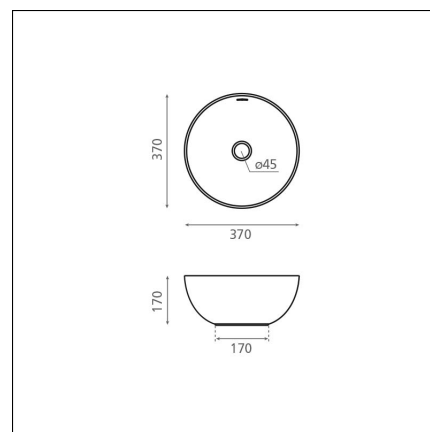

Artikelnummer 8583

Produktbeskrivning

Specifikationer

- Material: posliini
- Altaan kiinnitystapa: Fristående
- Kylpyhuonealtaan väri: Grå

Leveransinnehåll

Nedladdningar

- Bruksanvisning

Rekommenderade tillbehör