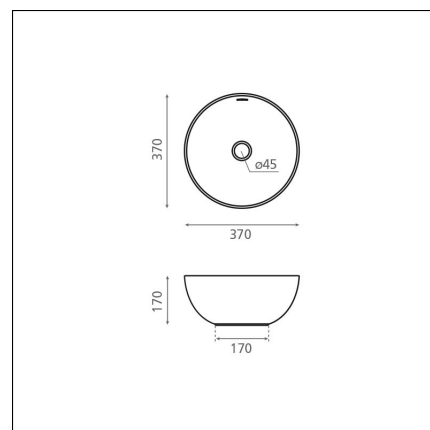

### Specifikationer

- Material: Posliini
- Altaan kiinnitystapa: Fristående
- Kylpyhuonealtaan väri: Grå

Leveransinnehåll

Nedladdningar

- Bruksanvisning