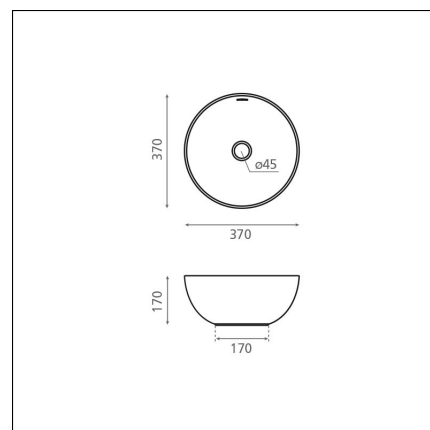

**Artikelnummer 8581****Produktbeskrivning****Specifikationer**

- Material: posliini
- Altaan kiinnitystapa: Fristående
- Kylpyhuonealtaan väri: Grå

**Leveransinnehåll****Nedladdningar**

- Bruksanvisning