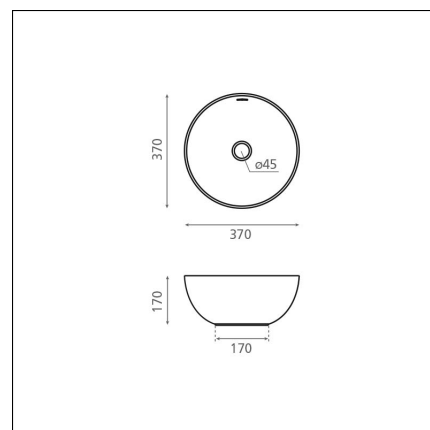

Artikelnummer 8580**Produktbeskrivning****Specifikationer**

- Material: posliini
- Altaan kiinnitystapa: Fristående
- Kylpyhuonealtaan väri: Harmaa musta

**Leveransinnehåll****Nedladdningar**

- Bruksanvisning