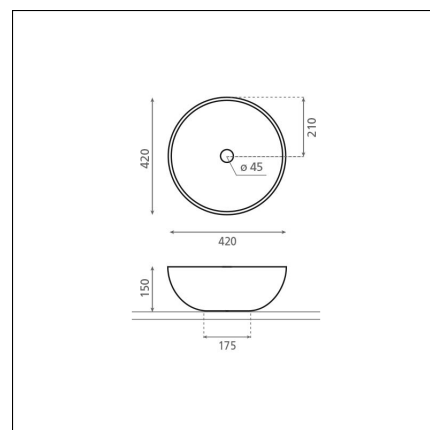

Artikelnummer 8576

Produktbeskrivning

## Specifikationer

- Material: posliini
- Altaan kiinnitystapa: Fristående
- Kylpyhuonealtaan väri: Sininen

Leveransinnehåll

Nedladdningar

- Bruksanvisning

Rekommenderade tillbehör