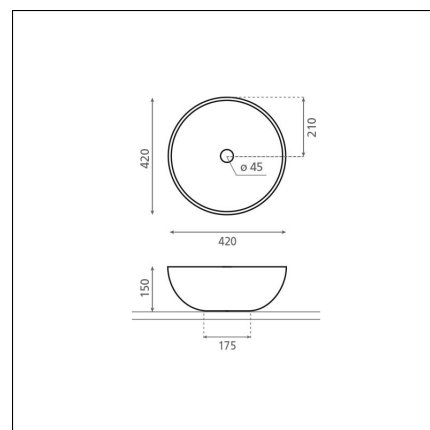

Artikelnummer 8575

Produktbeskrivning

Specifikationer

- Material: posliini
- Altaan kiinnitystapa: Fristående
- Kylpyhuonealtaan väri: Ruskea

Leveransinnehåll

Nedladdningar

- Bruksanvisning

Rekommenderade tillbehör