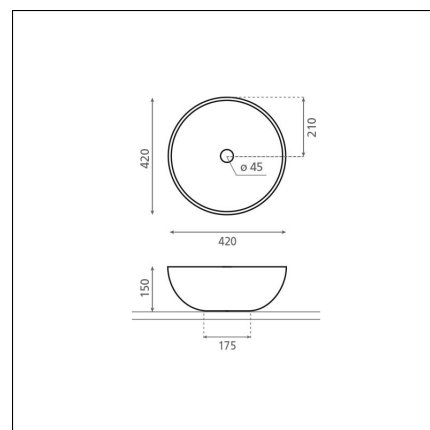

Artikelnummer 8573

Produktbeskrivning

Specifikationer

- Material: posliini
- Altaan kiinnitystapa: Fristående
- Kylpyhuonealtaan väri: Grå

Leveransinnehåll

Nedladdningar

- Bruksanvisning

Rekommenderade tillbehör