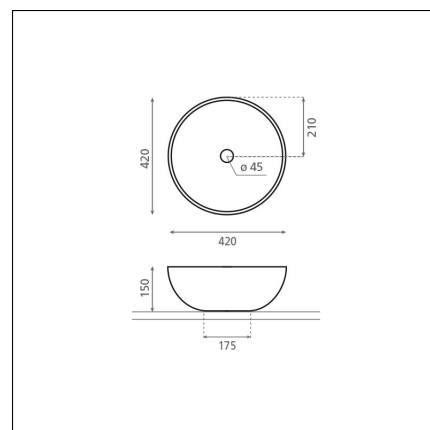

Artikelnummer 8572

Produktbeskrivning

Specifikationer

- Material: Posliini
- Altaan kiinnitystapa: Fristående
- Kylpyhuonealtaan väri: Grå

Leveransinnehåll

Nedladdningar

- Bruksanvisning

Rekommenderade tillbehör