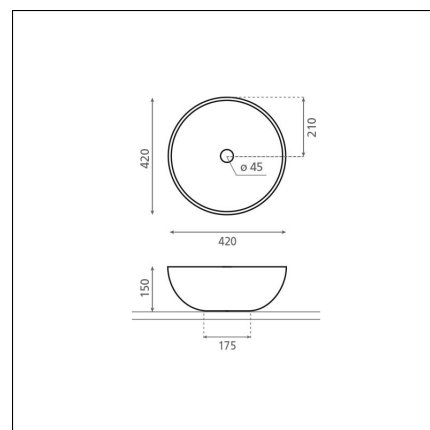

Artikelnummer 8571

Produktbeskrivning

Specifikationer

- Material: posliini
- Altaan kiinnitystapa: Fristående
- Kylpyhuonealtaan väri: Grå

Leveransinnehåll

Nedladdningar

- Bruksanvisning

Rekommenderade tillbehör