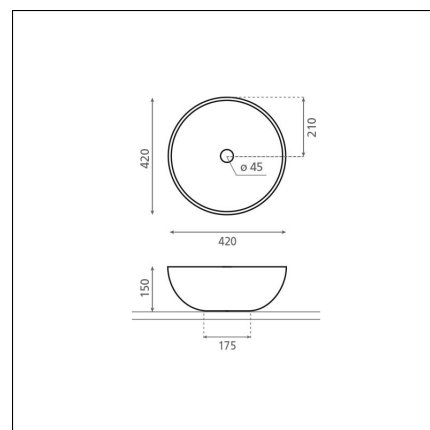

Artikelnummer 8570

Produktbeskrivning

Specifikationer

- Material: posliini
- Altaan kiinnitystapa: Fristående
- Kylpyhuonealtaan väri: Harmaa musta

Leveransinnehåll

Nedladdningar

- Bruksanvisning

Rekommenderade tillbehör