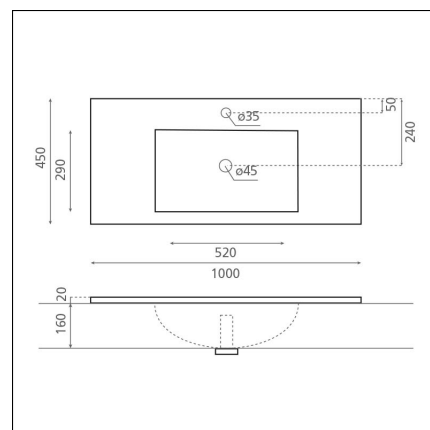

Artikelnummer 8341

Produktbeskrivning

Specifikationer

- Material: posliini
- Altaan kiinnitystapa: Päältä upotettava
- Kylpyhuonealtaan väri: Vit

Leveransinnehåll

Nedladdningar

- Bruksanvisning

Rekommenderade tillbehör