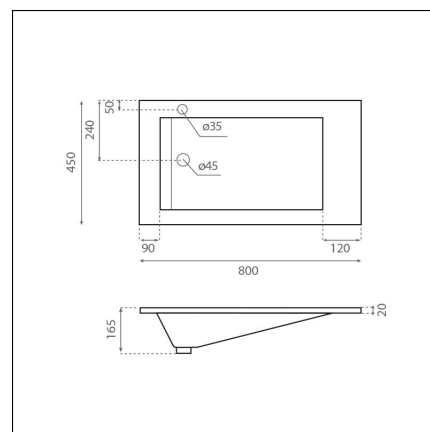

Artikelnummer 8335

Produktbeskrivning

Specifikationer

- Altaan kiinnitystapa: Päältä upotettava
- Kylpyhuonealtaan väri: Vit

Leveransinnehåll

Nedladdningar

- Bruksanvisning

Rekommenderade tillbehör