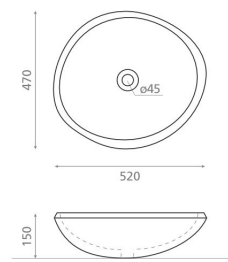

RIO

sten grå 470x520x150 mm

Artikelnummer 8319**Produktbeskrivning****Specifikationer**

- Altaan kiinnitystapa: Fristående
- Kylpyhuonealtaan väri: Grå

**Leveransinnehåll**

- handfat

**Nedladdningar**

- Bruksanvisning
- Huolto- ja hoito-ohje