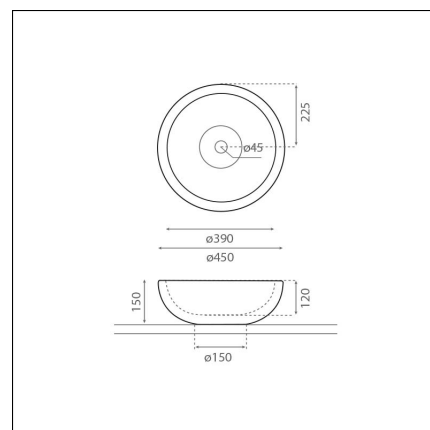

Artikelnummer 8315**Produktbeskrivning****Specifikationer**

- Material: kivi
- Altaan kiinnitystapa: Fristående
- Kylpyhuonealtaan väri: Beige

**Leveransinnehåll****Nedladdningar**

- Bruksanvisning

Rekommenderade tillbehör