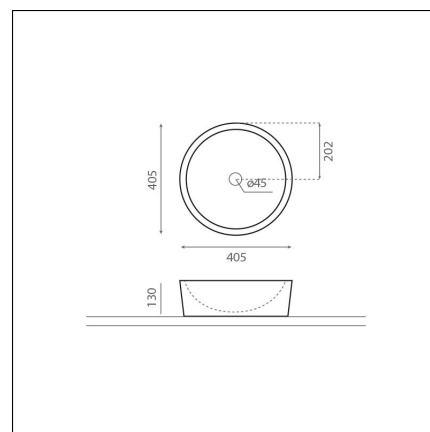

**Artikelnummer 8311****Produktbeskrivning****Specifikationer**

- Material: kivi
- Altaan kiinnitystapa: Fristående
- Kylpyhuonealtaan väri: Grå

**Leveransinnehåll****Nedladdningar**

- Bruksanvisning

**Rekommenderade tillbehör**