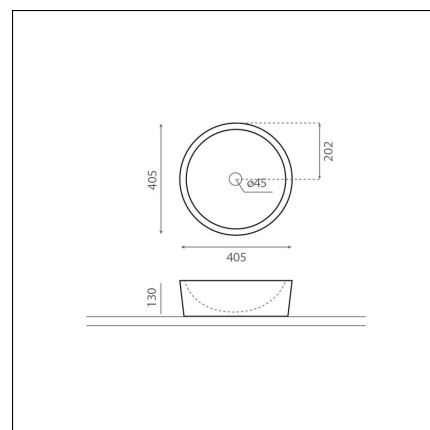

Artikelnummer 8310

Produktbeskrivning

Specifikationer

- Material: kivi
- Altaan kiinnitystapa: Fristående
- Kylpyhuonealtaan väri: Beige

Leveransinnehåll

Nedladdningar

- Bruksanvisning

Rekommenderade tillbehör