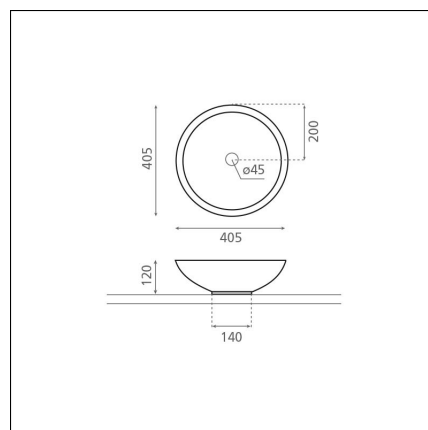

Artikelnummer 8309**Produktbeskrivning****Specifikationer**

- Material: kivi
- Altaan kiinnitystapa: Fristående
- Kylpyhuonealtaan väri: Grå

**Leveransinnehåll****Nedladdningar**

- Bruksanvisning

Rekommenderade tillbehör