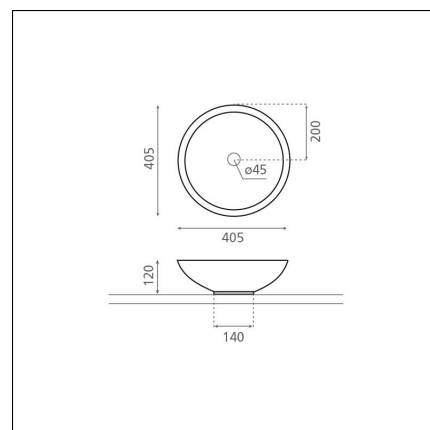

Artikelnummer 8308

Produktbeskrivning

Specifikationer

- Material: kivi
- Altaan kiinnitystapa: Fristående
- Kylpyhuonealtaan väri: Beige

Leveransinnehåll

Nedladdningar

- Bruksanvisning

Rekommenderade tillbehör