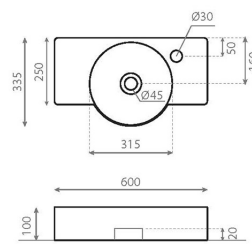

Artikelnummer 8296

Produktbeskrivning

Specifikationer

- Material: posliini
- Altaan kiinnitystapa: Seinäkiinnitys
- Kylpyhuonealtaan väri: Vit

Leveransinnehåll

Nedladdningar

- Bruksanvisning

Rekommenderade tillbehör